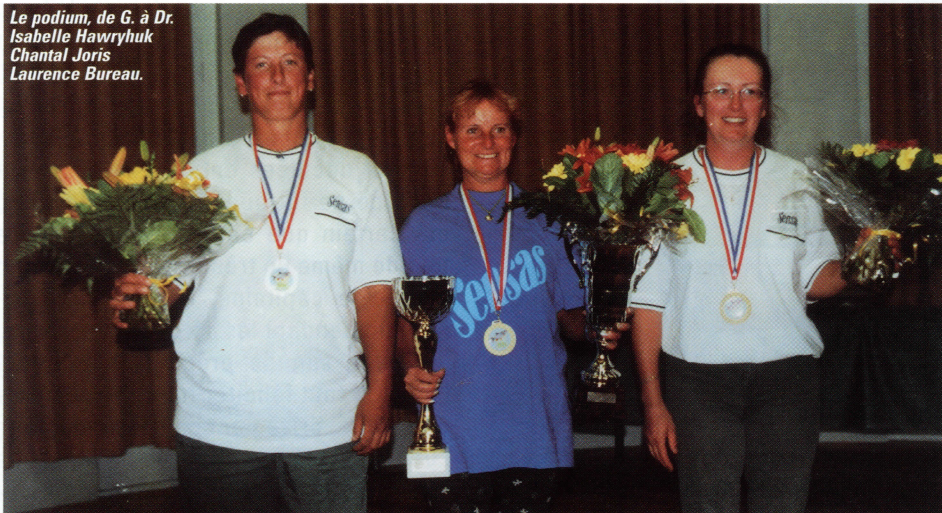

Championnat de France 1ère division FEMININE

LAVAL (53) - 8 et 9 Septembre 2001

C'est à Saint Pierre le Potier qu'avait lieu cette année la 1ère division féminine, sur un parcours aménagé pour la circonstance ; les berges avaient été creusées pour que chaque fille se trouvent à la hauteur de l'eau.

Le podium, de G. à Dr.
Isabelle Hawryhuk
Chantal Joris
Laurence Bureau.

La pêche à faire et que l'on connaissait était une pêche de bordure sur du petit poisson avec toutefois quelques brèmes et quelques gardons.

1ère manche : Dans le secteur A

C'est Laurence Bureau au n° 1 qui gagne avec 205 poissons pour 1360 points, devant Isabelle Hawryhuk avec 56 poissons pour 1145 points. Chantal Joris remporte le secteur B au n° 7 avec 201 poissons pour 1360 points.

2ème manche : Dans le secteur A

Carolie Jacquemin gagne au n° 12 avec 17 poissons pour 1895 points, une belle pêche de gardons, le secteur B étant remporté par Sandrine Brandy avec 40 poissons pour 995 points.

3ème manche

C'est Chantal Joris au n° 15 qui gagne le secteur A avec 23 poissons pour 8085 points, Chantal a trouvé la pêche de brèmes, elle se fait plaisir et aux specta-

teurs par la même occasion. Au secteur B, Carolie Jacquelin a trouvé les gardons, elle gagne avec 10 poissons pour 2490 points (beaux poissons). Pour la deuxième fois, (1998 – 2001) Chantal Joris est championne de France ; elle remporte ce championnat avec 5 points devant Isabelle Hawryhuk 6 points; Laurence Bureau est 3ème avec 8 points et Sophie Perry 4ème avec 10 points. Ce fut un beau championnat, beaucoup de poissons mais pas toujours facile à prendre (5.309 poissons pour 37,615 k). La lecture du palmarès s'est déroulée dans une salle de la Mairie de Laval, en présence de Monsieur Pierre Bodard (AAPP-MA de Laval) et de toute l'équipe du CSD 53. Ces deux journées de championnat se sont terminées par le traditionnel vin d'honneur. Il faut signaler, la belle performance de l'équipe de France, qui était de retour du championnat du Monde en Croatie, en plaçant à ce championnat de France quatre filles sur 6 dans les 15 premières. Bravo pour le titre de championne du Monde par équipes et le titre individuel pour Isabelle et bravo également à Chantal pour son 2ème titre National.

Josette Behoulet